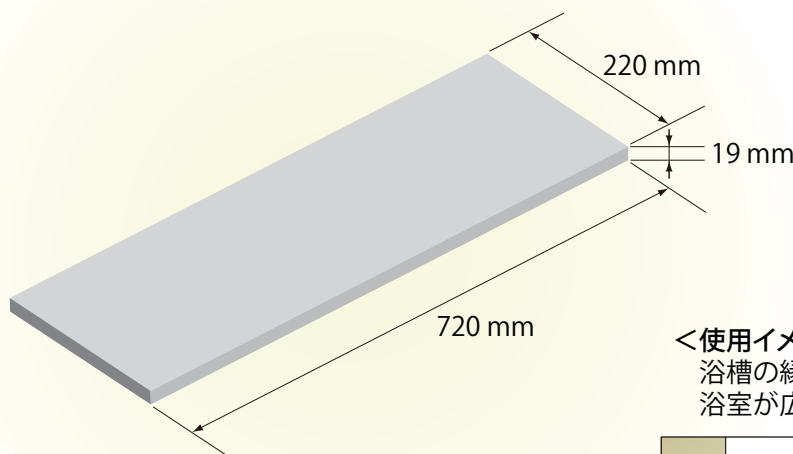

# 浴槽上設置用 人工ボード

浴室設置型24時間風呂専用

**衝撃や熱に強く、高い耐久性！**  
**汚れが染みにくく、お手入れ簡単！**  
**穴開け加工や切断、自由な加工性！**

**<使用イメージ>**

浴槽の縁を利用し設置出来ますので、浴室が広く使え、すっきり仕上がります。

**希望小売価格 16,500円 (税込 18,150円)**

上記価格は、人工ボード単品の価格です。  
 穴開け加工・切断等の費用は含まれていません。

**<仕様>**

材 質：アクリル系樹脂  
 カラー：ホワイト  
 サイズ：幅 720× 奥行き 220× 厚さ 19 mm

※ 設置状況等で、たわみが発生する場合があります。  
 ※ 24時間風呂の設置以外には、使用しないで下さい。

**参考：本体底面寸法図**

※寸法図は、CKV-232i、CKV-233FG、CKE-24HEの寸法です。他機種を設置の場合は、実測しご使用下さい。