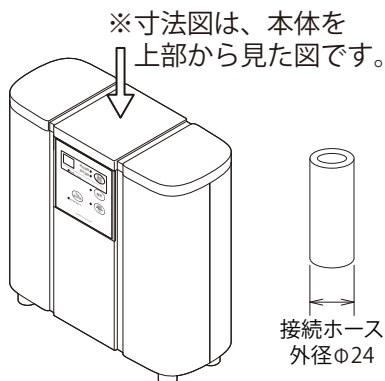

# 浴槽上設置用 人工ボード

浴室設置型24時間風呂専用

**衝撃や熱に強く、高い耐久性！**  
**汚れが染みにくく、お手入れ簡単！**  
**穴開け加工や切断、自由な加工性！**

**<使用イメージ>**

浴槽の縁を利用し設置出来ますので、浴室が広く使え、すっきり仕上がります。

**希望小売価格 16,500円 (税込 18,150円)**

上記価格は、人工ボード単品の価格です。  
 穴開け加工・切断等の費用は含まれていません。

**<仕様>**

材 質：アクリル系樹脂  
 カラー：ホワイト  
 サイズ：幅 720× 奥行き 220× 厚さ 19 mm

※ 設置状況等で、たわみが発生する場合があります。  
 ※ 24時間風呂の設置以外には、使用しないで下さい。

**参考：本体底面寸法図**

※寸法図は、CKV-232i、CKV-233FG、CKE-24HEの寸法です。他機種を設置の場合は、実測しご使用下さい。